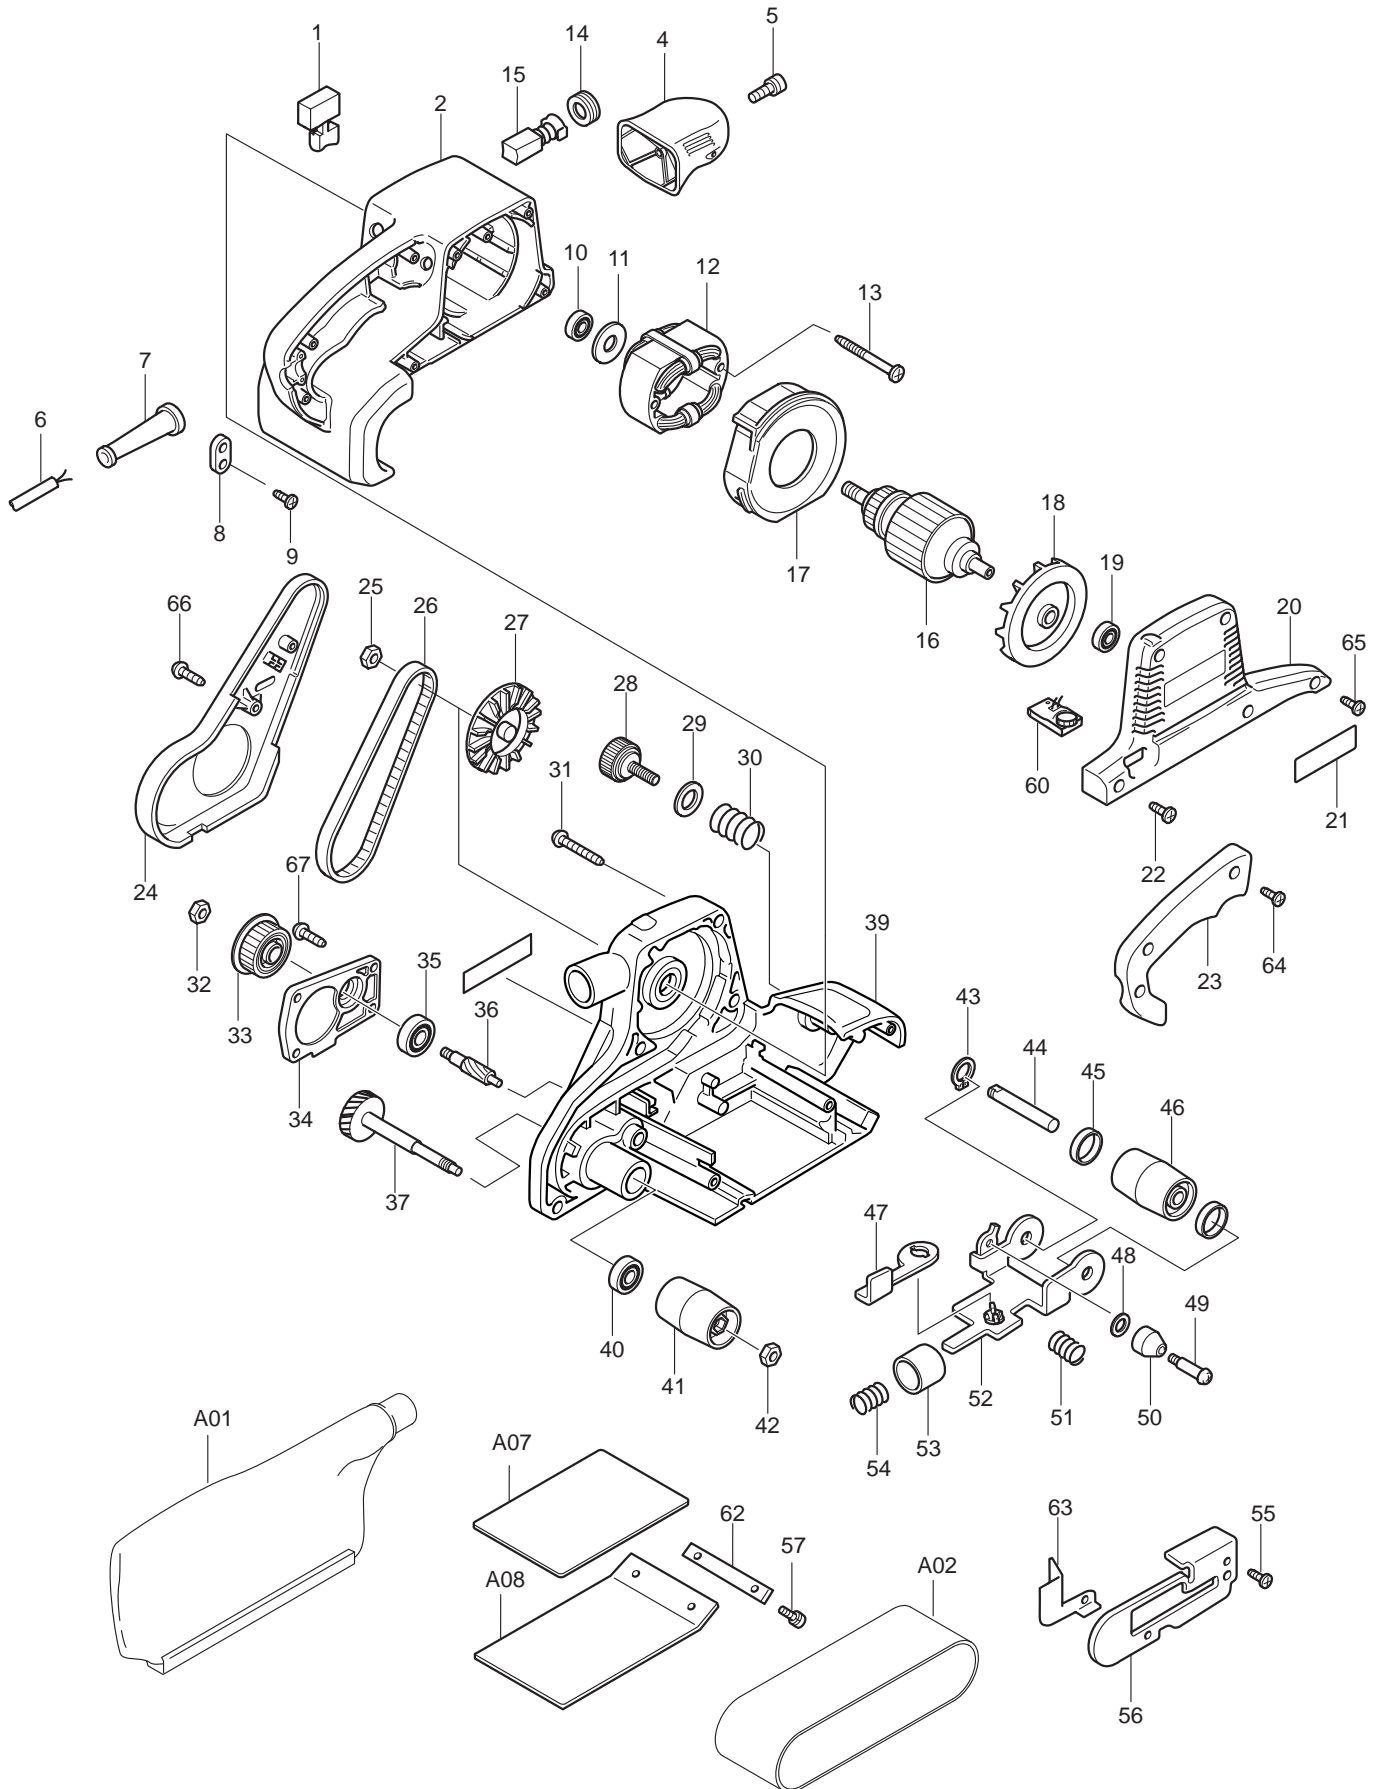

09 - 2010

9903

BELT SANDER 3 X 21"

Item No	Type	Ref	Re Part No	Description	Qty	Unit
001			651284-9	SWITCH SGEL115CDY-6	1	PC.
002			151743-8	MOTOR HOUSING COMPLETE	1	PC.
		INC.	643708-9	BRUSH HOLDER 5-11	2	PC.
004			417049-7	FRONT GRIP	1	PC.
005			266173-1	TAPPING SCREW 5X30	1	PC.
006			660023-6	CORD W/PLUG 2P-18-5.0M, SJ	1	PC.
007			682503-2	CORD GUARD 8-90	1	PC.
008			687063-9	CORD CLAMP (STRAIN RELIEF)	1	PC.
009			265995-6	TAPPING SCREW 4X18	2	PC.
010			211088-7	BALL BEARING 6000DDW	1	PC.
011			681649-1	INSULATION WASHER	1	PC.
012			523401-0	FIELD ASS'Y 115V	1	PC.
		INC.	654020-2	RING TERMINAL	2	PC.
		INC.	654502-4	CONNECTOR P-2	2	PC.
013			266056-5	TAPPING SCREW 5X45	2	PC.
014	2		643515-0	HOLDER CAP 7-11	2	PC.
015	2		194996-6	CARBON BRUSH CB-303 2PC/SET (W/ ORIGIN)	1	SET
016			513336-3	ARMATURE ASS'Y 115V	1	PC.
		INC.		Item No. 10, 11, 18, 19	1	PC.
017			417050-2	BAFFLE PLATE	1	PC.
018			240026-2	FAN 75	1	PC.
019			210023-2	BALL BEARING 627DDW	1	PC.
020			417047-1	MOTOR COVER	1	PC.
021			819001-5	MAKITA LABEL, ENG	1	PC.
022			265995-6	TAPPING SCREW 4X18	4	PC.
023			417051-0	HANDLE COVER	1	PC.
024			417052-8	BELT COVER	1	PC.
025			252153-3	HEX. NUT M6-10	1	PC.
026			225084-9	SYNCHRO BELT 6-330	1	PC.
027			241663-5	FAN 76 (Includes Pulley - Part No. N/A)	1	PC.
028			251815-0	SCREW M6X25	1	PC.
030	2		232573-7	* COMPRESSION SPRING 16	1	PC.
031			266050-7	TAPPING SCREW 4X30	5	PC.
032			931402-8	HEX. NUT M8	1	PC.
033			222156-1	PULLEY 9.5-46.0	1	PC.
034			317273-1	GEAR COVER	1	PC.
035			211092-6	BALL BEARING 629DDW	1	PC.
036			226520-8	HELICAL GEAR 10	1	PC.
037			151755-1	HELICAL GEAR 39 COMPLETE	1	PC.
		INC.	226519-3	HELICAL GEAR 39	1	PC.
038			852044-4	NAME PLATE 9903	1	PC.
039			151746-2	FRAME COMPLETE	1	PC.
		INC.	212043-2	NEEDLE BEARING 810	1	PC.
		INC.	214101-0	PLANE BEARING 12	1	PC.
		INC.	344828-9	PLATE	1	PC.
040			211088-7	BALL BEARING 6000DDW	1	PC.
041			162217-4	DRIVING ROLLER	1	PC.
042			252154-1	HEX. NUT M8-13	1	PC.
043			961052-5	RETAINING RING S-12	1	PC.
044			323931-9	TENSION ROLLER SHAFT	1	PC.
045			253922-5	CUP WASHER 12	2	PC.
046			151753-5	TENSION ROLLER COMPLETE	1	PC.
		INC.	214116-7	PLANE BEARING 12	2	PC.
		INC.	413012-8	SPONGE SHEET 30-47	1	PC.
047			344823-9	LEVER	1	PC.
048			267731-6	CUP WASHER 4	1	PC.